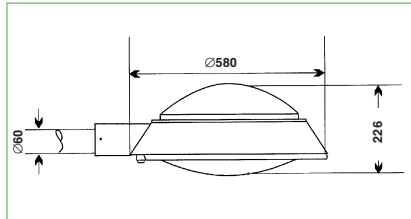

### Τεχνικά χαρακτηριστικά

- Βαθμός προστασίας: IP66
- Αντιδιαβρωτική προστασία: class II
- Συνθήκες λειτουργίας: -35C ~ + 45C
- Βαθμός ηλεκτρικής προστασίας: class I
- Λυχνιολαβή: E40
- Πηγή ενέργειας: 220V (±10%) /50Hz
- Λαμπτήρας: 150W - 250W υψηλής πίεσης ατμών Νατρίου ή μεταλλικών αλογονιδίων
- Χρώμα: RAL 9002  
Διαφορετικοί χρωματισμοί RAL κατόπιν παραγγελίας, χωρίς επιβάρυνση σε 60 ημέρες