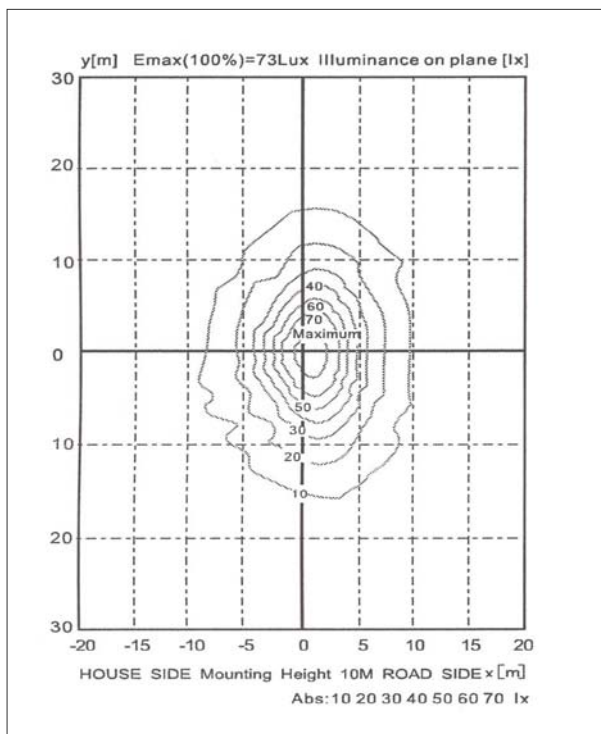

## ΟΔΟΦΩΤΙΣΜΟΣ

### ΦΩΤΙΣΤΙΚΟ ΣΩΜΑ ΒΡΑΧΙΟΝΑ MOONLIGHT (NBDD-04) και NBDD-04S

- Κέλυφος: Διαμορφωμένο φύλλο αλουμινίου
- Κάτοπτρο: Ανοδωμένο στεγανό ενιαίο φύλλο αλουμινίου υψηλής καθαρότητας
- Κάλυμμα: Πολυκαρβονικό μείγμα.
- Υποδοχή βραχίονα: Πλευρικά Φ48, κάθετα Φ60
- Ύψος ιστού: 6 m-12m
- Προστασία: Χώρος λαμπτήρα IP44  
Χώρος οργάνων IP33
- Πηγή Φωτισμού: 150W-400W
- Χρώμα: Γκρι  
Άλλα χρώματα κατόπιν παραγγελίας

Intensity [cd/1000lm] Polar diagram NBDD-01B 400W