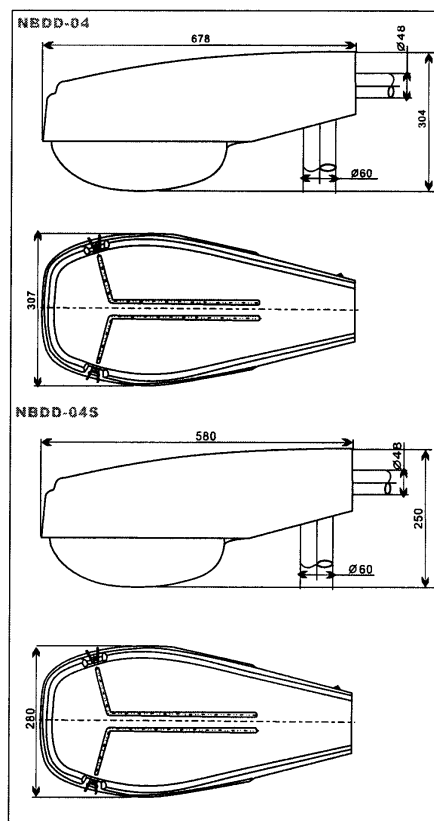

### ΦΩΤΙΣΤΙΚΟ ΣΩΜΑ ΒΡΑΧΙΟΝΑ MOONLIGHT (NBDD-04) και NBDD-04S

- Κέλυφος: Διαμορφωμένο φύλλο αλουμινίου
- Κάτοπτρο: Ανοδωμένο στεγανό ενιαίο φύλλο αλουμινίου υψηλής καθαρότητας
- Κάλυμμα: Πολυκαρβονικό μείγμα.
- Υποδοχή βραχίονα: Πλευρικά Φ48, κάθετα Φ60
- Ύψος ιστού: 6 m-12m
- Προστασία: Χώρος λαμπτήρα IP44  
Χώρος οργάνων IP33
- Πηγή Φωτισμού: 150W-400W
- Χρώμα: Γκρι  
Άλλα χρώματα κατόπιν παραγγελίας

Intensity [cd/1000lm] Polar diagram NBDD-01B 400W